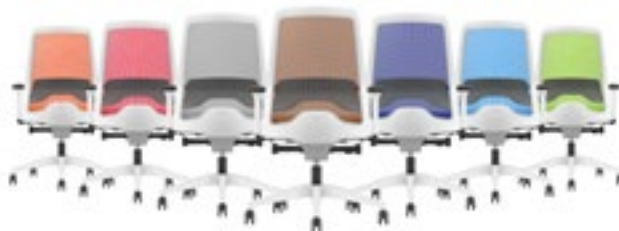

Lethed, som både kan ses og mærkes: Netryggen på EVERY (ydelsesklasse 1) udstråler en særlig dynamik og sørger for perfekt luftcirkulation på ryggen. Også hvad farverne angår, har nettet et spændende udtryk.