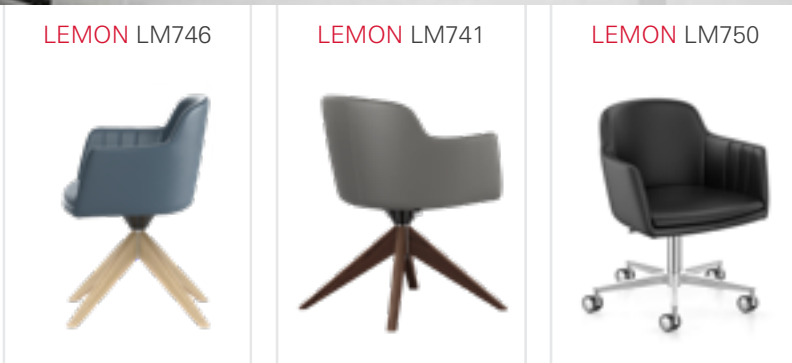

#### PERFORMANCE-HIGHLIGHTS FOR TANGRAM<sup>IS5</sup>:

- Metaldele i poleret aluminium
- Venstre og højre sædeelement
- Polstret taburet
- Tilvalg: Hjul
- Puder
- Bord, indstilleligt i højden, hvid eller sort overflade
- Uendeligt mange konfigurationsmuligheder

LEMON LM741

LEMON LM746

LEMON LM741

LEMON LM750

LEMON (ydelsesklasse 5) kombinerer tidløst design med levende dynamik. Klubstolen er meget alsidig og fås med ædelt aluminium-fodkryds eller elegant træstel. Som tilvalg kan LEMON udstyres med en behagelig, aktiverende vippemekanik. Takket være integreret indstilling af sædehøjden kan klubstolen anvendes til forskellige bordhøjder.