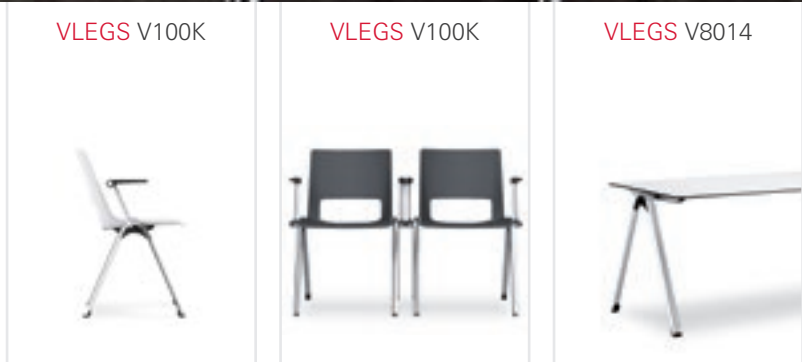

### PERFORMANCE-HIGHLIGHTS UP<sup>IS1</sup>, STAND UP<sup>IS1</sup> OG UP<sup>IS1</sup> JUNIOR EDITION:

#### Universalskammel

- › Højdejusterbar med strop
- › Fås i seks trendy farver
- › Blødt sæde-inlay i basaltgrå
- › Skridsikker, afrundet bundplade
- › Puder i 14 farvevarianter

VLEGS V100K

VLEGS V100K

VLEGS V100K

VLEGS V8014

VLEGS (ydelsesklasse 3) er en stabelbar række stol til såvel seminarer, konferencer og eventhaller som til uddannelsesinstitutioner og kantiner. Det særlige er anvendelsen af et selvstændigt ellipserør, der bøjes mere end 60 grader. Dermed opstår den praktiske fordel, at de klassiske V-stel justerer og sikrer sig automatisk, når de stables oven på hinanden.