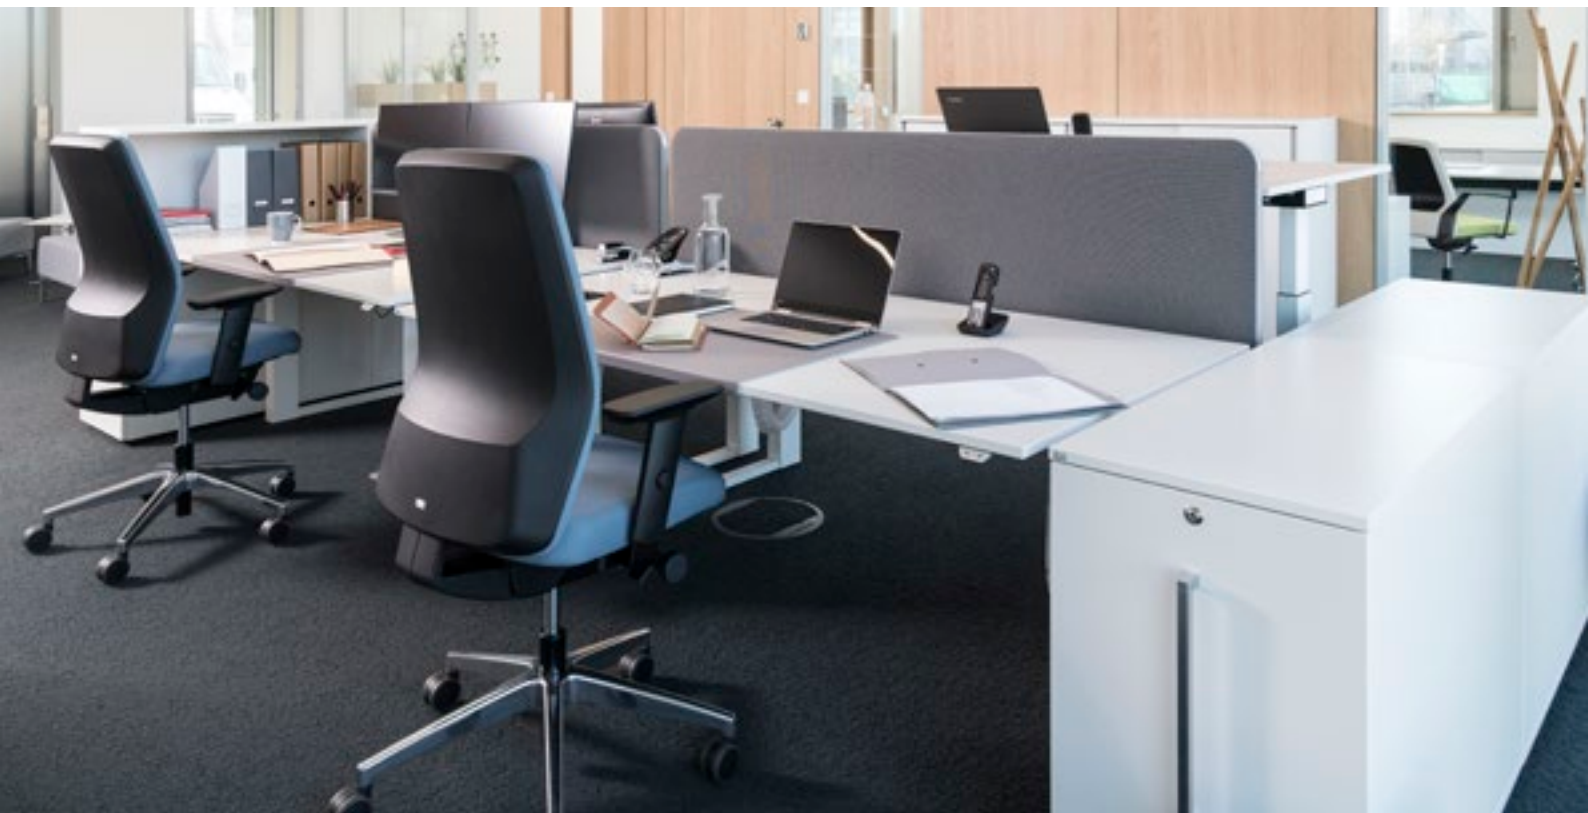

AIM 1S01

AIM 1S05

AIM 1S32

AIM 4S50